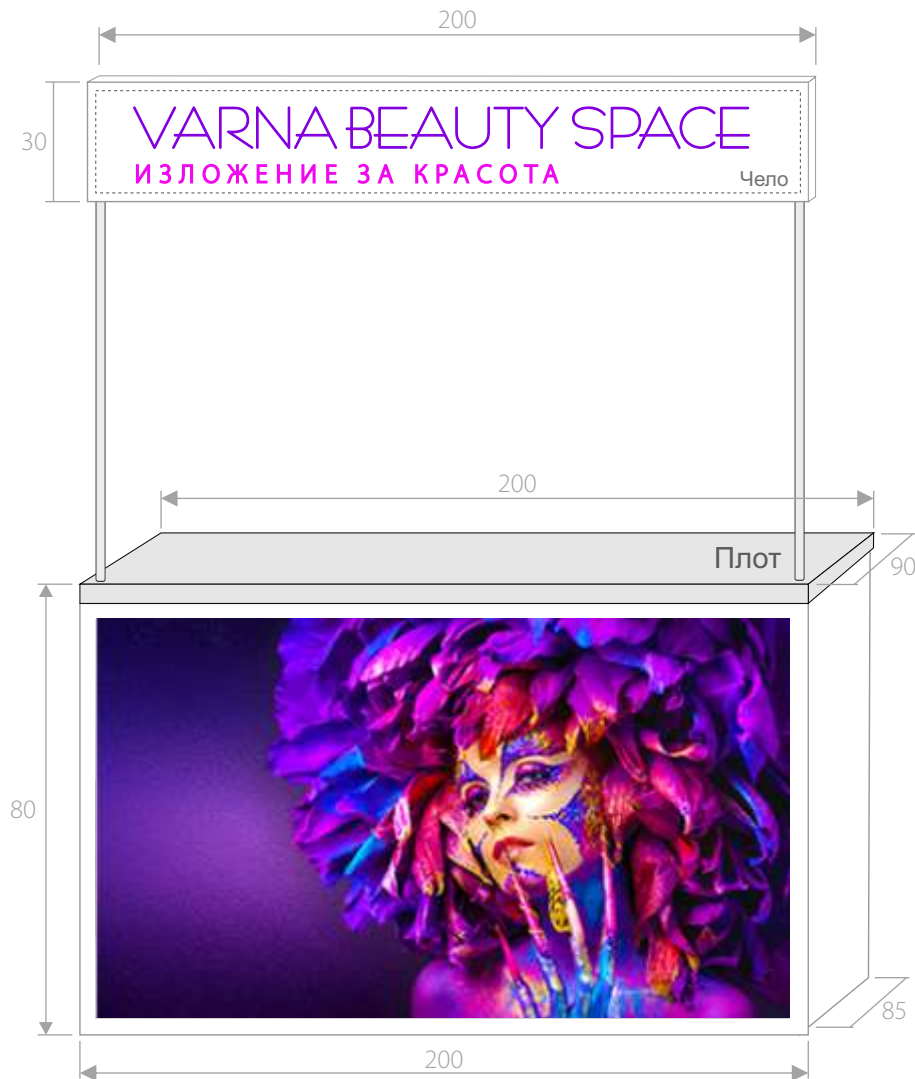

VARNA BEAUTY SPACE

ИЗЛОЖЕНИЕ ЗА КРАСОТА

ВАРНА, 25 - 26.10.2023
ХОТЕЛ ЧЕРНО МОРЕ

ОБОРУДВАНЕ

ЕКСПОЗИЦИОНЕН ЩАНД

ПРЕДИМСТВА

- Голям (200 x 90 см), равен и удобен плот за разполагане и аранжиране на продукти;
- Подходяща височина на плота (80 см) за най-добра видимост и презентирание на продукти;
- Лице с голяма площ (200 x 78 см), подходящо за брандиране;
- Чело с голяма площ (200 x 30 см) с възможност за брандиране и видимост от голямо разстояние;
- Голямо пространство под основния плот - отлична възможност за подреждане на опаковки и други материали.

РАЗМЕРИ

- плот - 200 x 90 см
- лице - 200 x 78 см
- чело - 200 x 30 см

Височина на нивото на плота - 80 см

Височина на челото(долен ръб) - 200 см

Дълбочина на страните - 85 см

Товароносимост на плота - 120 - 180 кг

При ползване без брандиране не се монтира чело

VARNA BEAUTY SPACE

ИЗЛОЖЕНИЕ ЗА КРАСОТА

ЕКСПОЗИЦИОНЕН ЩАНД*

Размери на експозиционен щанд:

- плот - 200 x 90 см;
- лице - 200 x 80 см;
- чело - 200 x 30 см.

Височина на нивото на плота - 80 см

ЕКСПОЗИЦИОННА ВИТРИНА

ЛИЦЕ

СТРАНА

Размери

Ширина - 43 см

Височина - 163 см

Дълбочина - 37 см

Брой рафтове / Лавици