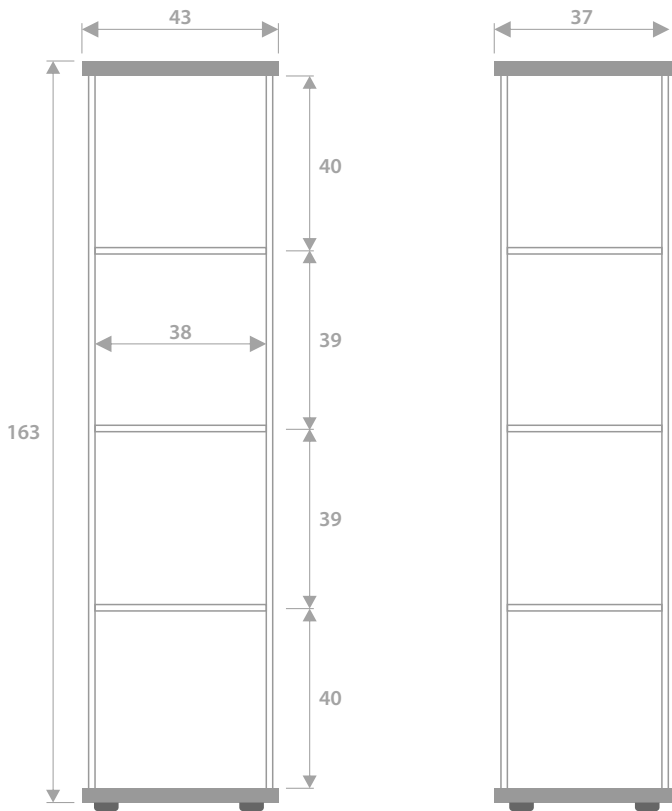

РАЗМЕРИ

- плот - 200 x 90 см
- лице - 200 x 78 см
- чело - 200 x 30 см

Височина на нивото на плота - 80 см

Височина на челото(долен ръб) - 200 см

Дълбочина на страните - 85 см

Товароносимост на плота - 120 - 180 кг

Височина на челото (долен ръб) - 200 см

Дълбочина на страните - 85 см

Товароносимост на плота - до 120 - 180 кг

При ползване без брандиране не се монтира чело.

БРАНДИРАНЕ НА ЩАНДА

Брандиране на лицето - размер на фолиото - 190 x 68 см.

ЕКСПОЗИЦИОННА ВИТРИНА

ЛИЦЕ

СТРАНА

Размери

Ширина - 43 см

Височина - 163 см

Дълбочина - 37 см

Брой рафтове / Лавици

ПРЕЗЕНТАЦИОННА МАСА

Дължина на плота - 200 см

Ширина на плота - 80 см

Височина - 72 см

Не подлежи на брандиране

Предлага се с кафява покривка до пода или без покривка

ПОМОЩНА МАСА

Дължина на плота - 120 см